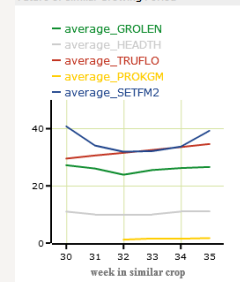

Future of Similar Growing Period