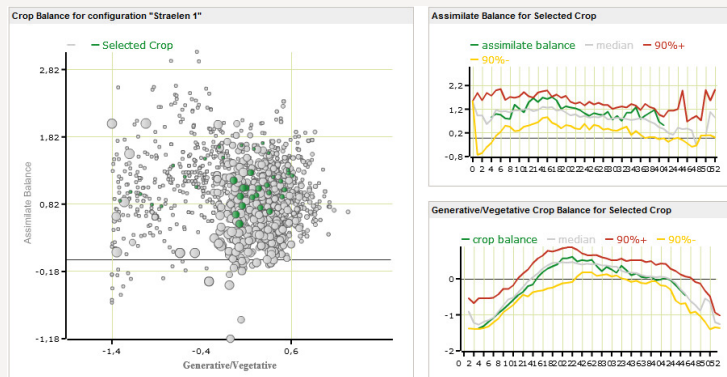

GEZONDE KAS
 X GESUNDES GEWÄCHSHAUS X

NOTIFY ME! CROP BALANCE ANALYZER

KRIJG MEER INZICHT IN UW GEWAS – MAAK KENNIS MET DE TOEKOMST

Een gezond gewas is een gewas wat vrij is van ziekten en plagen, maar ook een gewas in balans. Dat betekent dat de toevoer van assimilaten past bij de generatieve/vegetatieve status van het gewas.

In *Notify Me!* kunt u de balans van uw gewas kwantificeren met gewasmetingen, bv. vruchtzetting en kopdikte. *Notify me!* toont het verloop van de gewasbalans in de tijd en laat het weten als de balans te ver van het gewenste verhouding afgaat.

Met behulp van een database met teeltgegevens (van uw eigen teelten, uw telersgroep of een standaard set) kan ook de mogelijke verdere ontwikkeling van uw gewas worden geschetst.

- Geeft inzicht in de gewasbalans
- Vergelijkt uw gewas met andere gewassen
- Geeft schetsen van toekomstige ontwikkeling

Gewas Balans Rapportage

Notify me! laat de assimilaten-balans (fig. rechtsboven) en generatieve/vegetatieve balans (fig. rechtsonder) in de tijd zien en vergelijkt die met de balansen van andere gewassen.